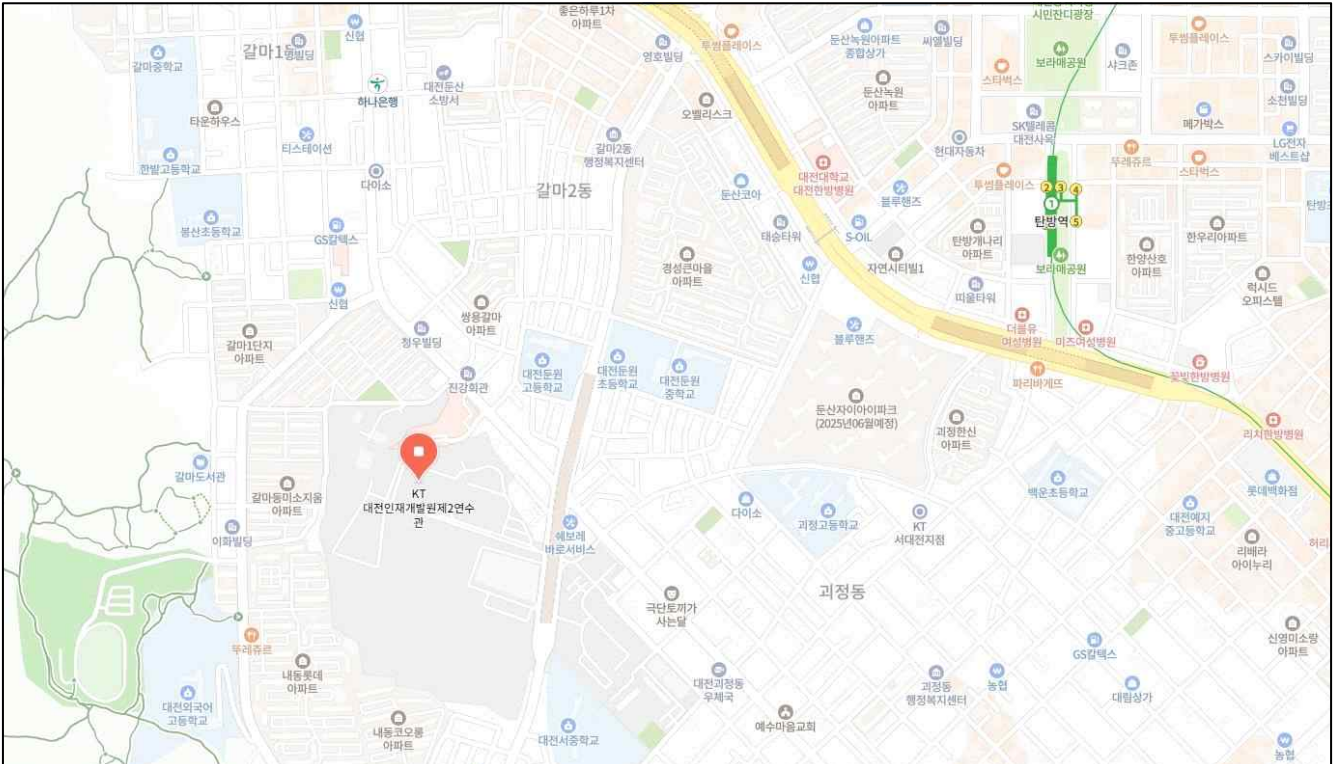

4

면접장소 안내(약도 및 건물배치도)

가. 약도

🚗 자가차량 이동 시

- 서울, 경기, 강원 방향 : 신탄진IC 출구 → 인재개발원(30분 소요)
- 호남 방향 : 유성IC 출구 → 인재개발원(20분 소요)
- 영남 방향 : 대전IC 출구 → 인재개발원(30분 소요)
- **내비게이션 주소 : 대전광역시 서구 갈마로 160(구 괴정동 367-17)**

🚗 고속, 시외버스 이동 시

- 대전정부청사터미널(15분 소요) : 택시 이동(2.9km)
- 유성시외버스터미널(30분 소요) : 터미널 건너 “정다운 약국 앞” 113번 승차
- 대전서부터미널(20분 소요) : 터미널 앞 113번 승차
- 대전복합터미널 도착(40분 소요) : 터미널 앞 “노블레스 음식점 앞” 602번 승차

🚗 기차 이동 시

- 서대전역 도착(15분 소요) : 택시 이동(3.9km)
- 대전역 도착(30분 소요) : 택시 이동(7.2km)
- 대전역 도착(40분 소요) : 대전역 길 건너 500m 도보 이동 후 103번 시내버스 승차